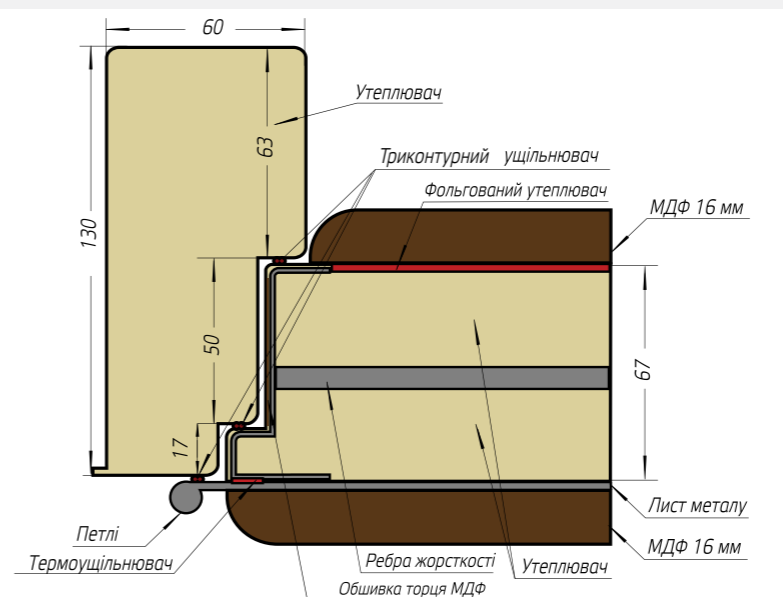

МОЖЛИВІ ДОДАТКОВІ ОПЦІЇ

- різний малюнок та колір на зовнішній та внутрішній стороні МДФ панелі
- фарбування каркасу в інші кольори (згідно каталогу)
- молдинг
- скло
- художня фрезерівка (тільки для вуличного покриття)
- патинування
- вставки МДФ різного кольору
- дзеркало (внутрішня сторона)
- додатковий лист металу на полотні
- заміна товщини листа металу на полотні
- нержавіючий поріг
- вологостійкий МДФ
- циліндр Securemme K2, K22, K64, Mottura Project, Mottura C39 (Італія), Mul-t-lock Integrator, ClassicPro
- фрезерована лиштва
- двері внутрішнього відкриття
- нестандартні розміри