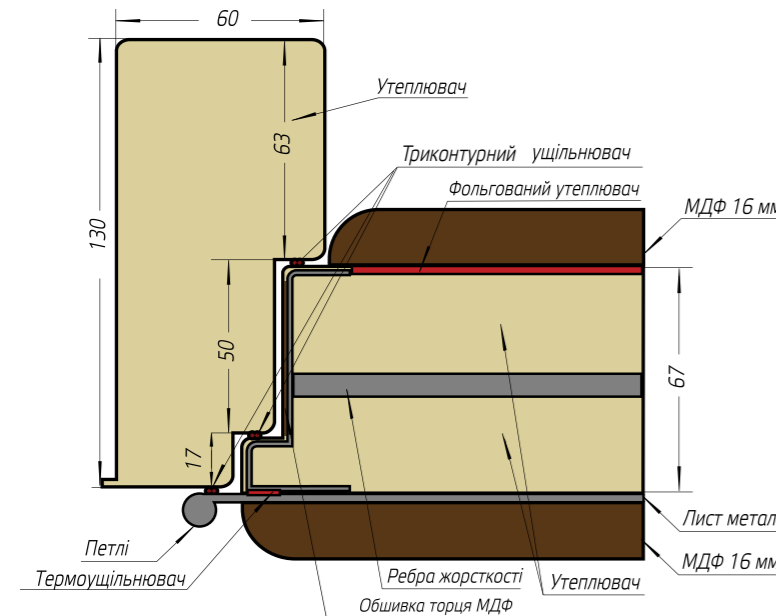

МОЖЛИВІ ДОДАТКОВІ ОПЦІЇ

- різний малюнок та колір на зовнішній та внутрішній стороні МДФ панелі
- фарбування каркасу в інші кольори (згідно каталогу)
- молдинг
- скло
- художня фрезерівка (тільки для вуличного покриття)
- патинування
- вставки МДФ різного кольору
- дзеркало (внутрішня сторона)
- додатковий лист металу на полотні
- Протектор DISEC MAGNETIC (захисна броненакладка з магнітними ключами, 3 ключі)
- вологостійкий МДФ
- циліндр Mottura C39 (Італія), Mul-t-lock Integrator, ClassicPro
- фрезерована лиштва
- двері внутрішнього відкриття