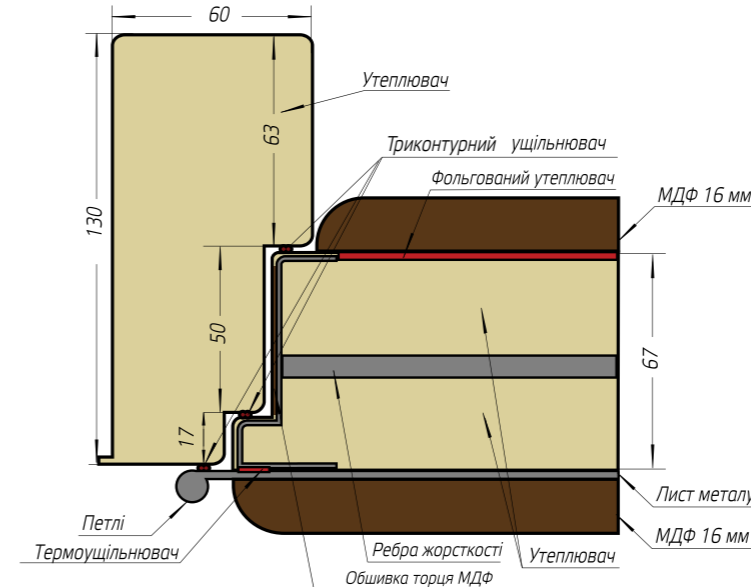

МОЖЛИВІ ДОДАТКОВІ ОПЦІЇ

- різний малюнок та колір на зовнішній та внутрішній стороні МДФ панелі
- фарбування каркасу в інші кольори (згідно каталогу)
- молдинг
- скло
- художня фрезерівка (тільки для вуличного покриття)
- патинування
- вставки МДФ різного кольору
- дзеркало (внутрішня сторона)
- додатковий лист металу на полотні
- Протектор DISEC MAGNETIC (захисна броненакладка з магнітними ключами, 3 ключі)
- вологостійкий МДФ
- циліндр Mottura C39 (Італія), Mul-t-lock Integrator, ClassicPro
- фрезерована лиштва
- двері внутрішнього відкриття