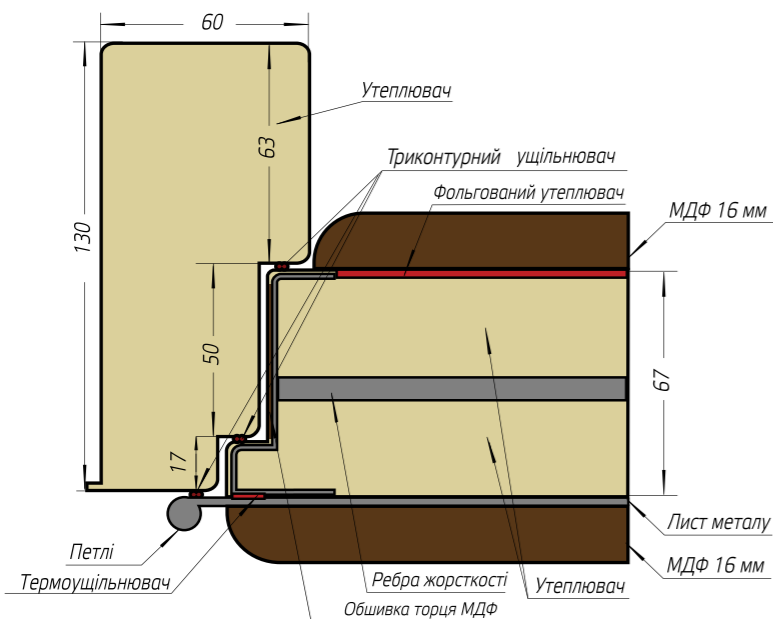

МОЖЛИВІ ДОДАТКОВІ ОПЦІЇ

- різний малюнок та колір на зовнішній та внутрішній стороні МДФ панелі
- фарбування каркасу в інші кольори (згідно каталогу)
- молдинг
- скло
- художня фрезерівка (тільки для вуличного покриття)
- патинування
- вставки МДФ різного кольору
- дзеркало (внутрішня сторона)
- додатковий лист металу на полотні
- заміна товщини листа металу на полотні
- нержавіючий поріг
- вологостійкий МДФ
- циліндр Securemme K22, K64, Mottura Project, Mottura C39 (Італія), Mul-t-lock Integrator, ClassicPro
- фрезерована лиштва
- двері внутрішнього відкриття