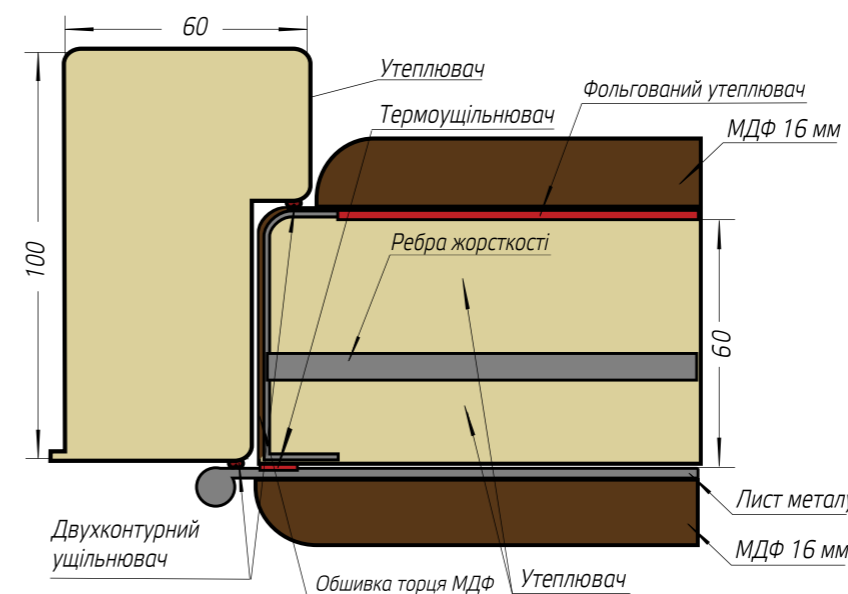

МОЖЛИВІ ДОДАТКОВІ ОПЦІЇ

- різний малюнок та колір на зовнішній та внутрішній стороні МДФ панелі
- фарбування каркасу в інші кольори (згідно каталогу)
- молдинг
- скло
- художня фрезеровка (тільки для вуличного покриття)
- патинування
- вставки МДФ різного кольору
- дзеркало (внутрішня сторона)
- додатковий лист металу на полотні
- заміна товщини листа металу на полотні
- нержавіючий поріг
- вологостійкий МДФ
- циліндр Securemme K2, K22, K64, Mottura Project, Mottura C39 (Італія), Mul-t-lock Integrator, ClassicPro
- заміна нижнього замка Securemme 2061, Mottura Project, Mul-t-lock 252
- заміна верхнього замка Securemme 2019, Mottura Project, Mul-t-lock 257
- фрезерована лиштва
- двері внутрішнього відкриття