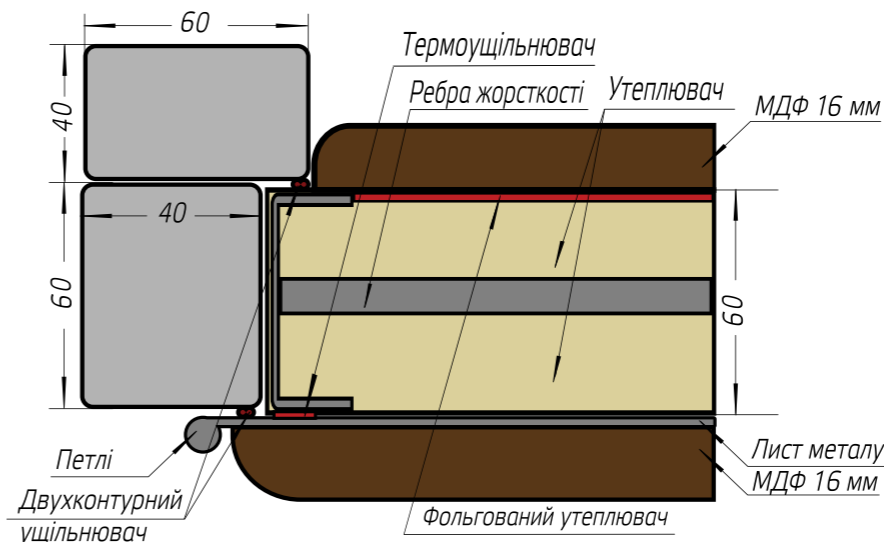

МОЖЛИВІ ДОДАТКОВІ ОПЦІЇ

- різний малюнок та колір на зовнішній та внутрішній стороні МДФ панелі
- фарбування каркасу в інші кольори (згідно каталогу)
- молдинг
- скло
- художня фрезерівка (тільки для вуличного покриття)
- патинування
- вставки МДФ різного кольору
- дзеркало (внутрішня сторона)
- додатковий лист металу на полотні
- заміна товщини листа металу на полотні
- нержавіючий поріг
- вологостійкий МДФ
- циліндр Securemme K2, K22, K64, Mottura Project, Mottura C39 (Італія), Mul-t-lock Integrator, ClassicPro
- заміна нижнього замка Securemme 2061, Mottura Project, Mul-t-lock 252
- заміна верхнього замка Securemme 2019, Mottura Project, Mul-t-lock 257
- фрезерована лиштва
- двері внутрішнього відкриття