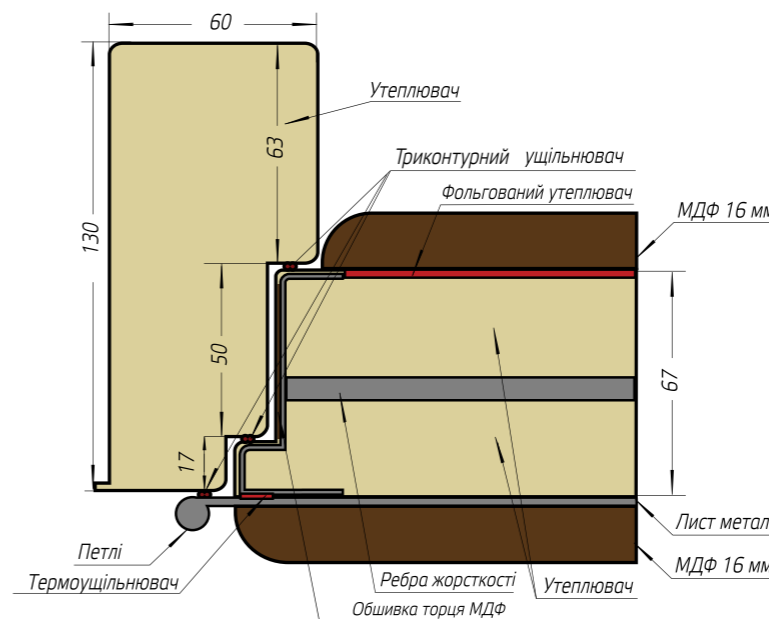

МОЖЛИВІ ДОДАТКОВІ ОПЦІЇ

- різний малюнок та колір на зовнішній та внутрішній стороні МДФ панелі
- фарбування каркасу в інші кольори (згідно каталогу)
- молдинг
- скло
- художня фрезерівка (тільки для вуличного покриття)
- патинування
- вставки МДФ різного кольору
- дзеркало (внутрішня сторона)
- додатковий лист металу на полотні
- нержавіючий поріг
- вологостійкий МДФ
- циліндр, Mottura C39 (Італія), ClassicPro
- фрезерована лиштва
- двері внутрішнього відкриття