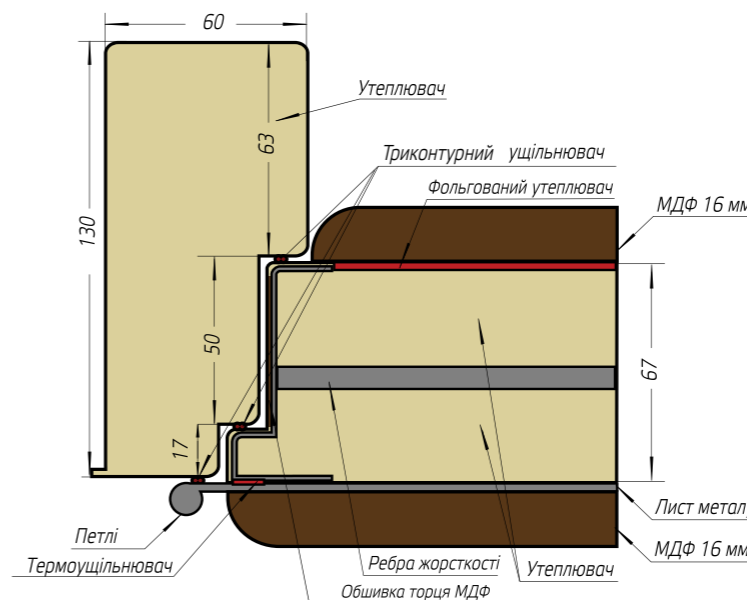

МОЖЛИВІ ДОДАТКОВІ ОПЦІЇ

- різний малюнок та колір на зовнішній та внутрішній стороні МДФ панелі
- фарбування каркасу в інші кольори (згідно каталогу)
- молдинг
- скло
- художня фрезерівка (тільки для вуличного покриття)
- патинування
- вставки МДФ різного кольору
- дзеркало (внутрішня сторона)
- додатковий лист металу на полотні
- заміна товщини листа металу на полотні
- нержавіючий поріг
- вологостійкий МДФ
- циліндр Securemme K22, K64, Mottura Project, Mottura C39 (Італія), Mul-t-lock Integrator, ClassicPro
- фрезерована лиштва
- двері внутрішнього відкриття
- нестандартні розміри