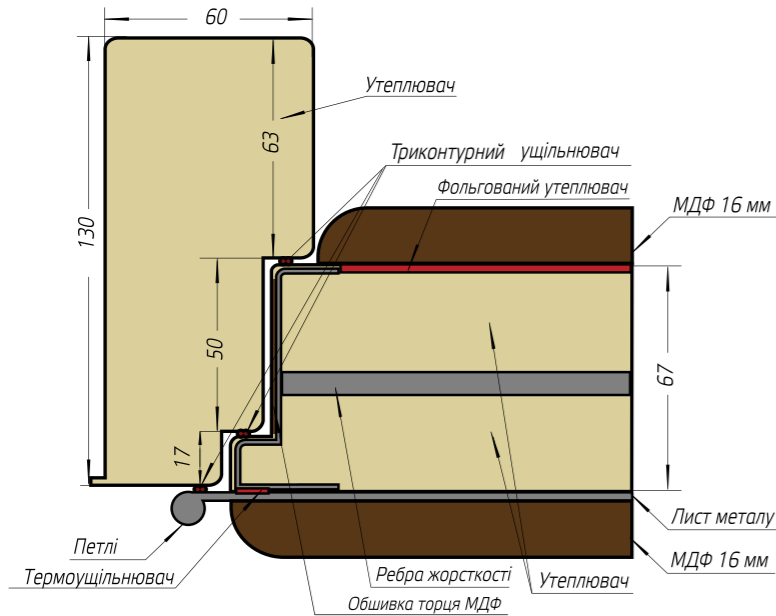

Рівень безпеки ★★★★★
Теплоізоляція ★★★★★

Гарантія на замки і циліндр 5 років

МОЖЛИВІ ДОДАТКОВІ ОПЦІЇ

- різний малюнок та колір на зовнішній та внутрішній стороні МДФ панелі
- фарбування каркасу в інші кольори (згідно каталогу)
- молдинг
- скло
- художня фрезерівка (тільки для вуличного покриття)
- патинування
- вставки МДФ різного кольору
- дзеркало (внутрішня сторона)
- додатковий лист металу на полотні
- вологостійкий МДФ
- циліндр Mottura C39 (Італія), Mul-t-lock Integrator, ClassicPro
- фрезерована лиштва
- двері внутрішнього відкриття