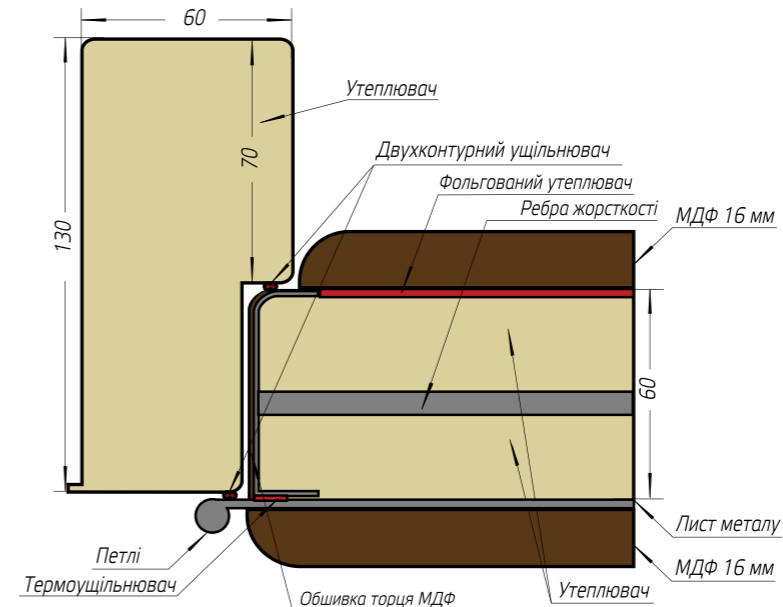

МОЖЛИВІ ДОДАТКОВІ ОПЦІЇ

- різний малюнок та колір на зовнішній та внутрішній стороні МДФ панелі
- фарбування каркасу в інші кольори (згідно каталогу)
- молдинг
- скло
- художня фрезерівка (тільки для вуличного покриття)
- патинування
- вставки МДФ різного кольору
- дзеркало (внутрішня сторона)
- додатковий лист металу на полотні
- заміна товщини листа металу на полотні
- нержавіючий поріг
- вологостійкий МДФ
- заміна на Mottura 54.J.797 замок з перекодуванням
- циліндр Securemme K2, K22, K64, Mottura Project, Mottura C39 (Італія), Mul-t-lock Integrator, ClassicPro
- фрезерована лиштва
- двері внутрішнього відкриття