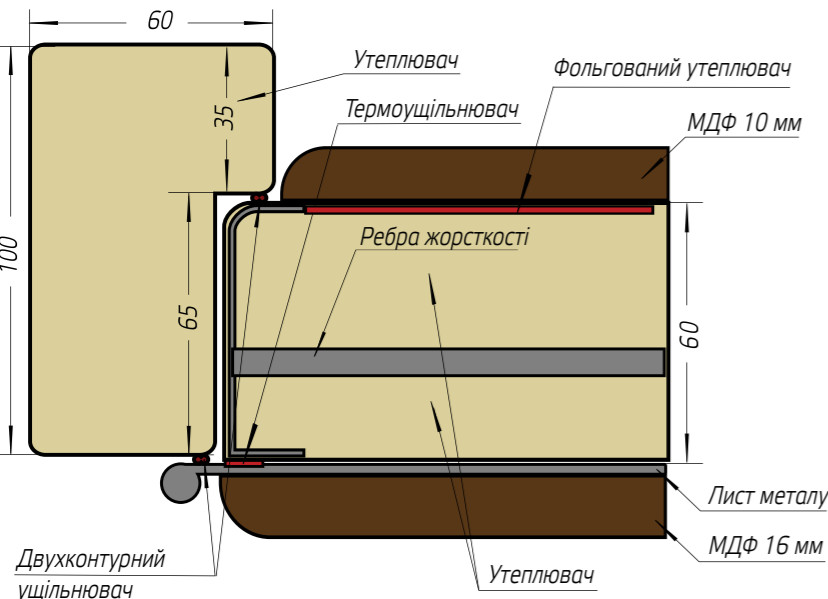

МОЖЛИВІ ДОДАТКОВІ ОПЦІЇ

- різний малюнок та колір на зовнішній та внутрішній стороні МДФ панелі
- фарбування каркасу в інші кольори (згідно каталогу)
- молдинг
- дзеркало (внутрішня сторона)
- заміна товщини листа металу на полотні
- нержавіючий поріг
- вологостійкий МДФ
- фрезерована лиштва
- двері внутрішнього відкриття