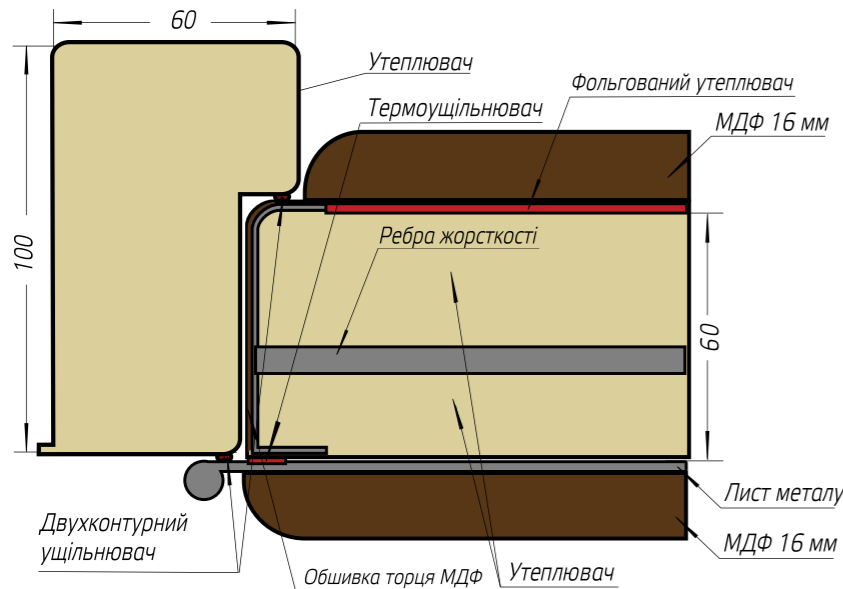

Рівень безпеки ★★★★★
Теплоізоляція ★★★★★

Гарантія на замки і циліндр 5 років

МОЖЛИВІ ДОДАТКОВІ ОПЦІЇ

- різний малюнок та колір на зовнішній та внутрішній стороні МДФ панелі
- фарбування каркасу в інші кольори (згідно каталогу)
- молдинг
- скло
- художня фрезерівка (тільки для вуличного покриття)
- патинування
- вставки МДФ різного кольору
- дзеркало (внутрішня сторона)
- додатковий лист металу на полотні
- заміна товщини листа металу на полотні
- нержавіючий поріг
- вологостійкий МДФ
- заміна на Mottura 54.J.797 замок з перекодуванням
- циліндр Securemme K2, K22, K64, Mottura Project, Mottura C39 (Італія), Mul-t-lock Integrator, ClassicPro
- фрезерована лиштва
- двері внутрішнього відкриття