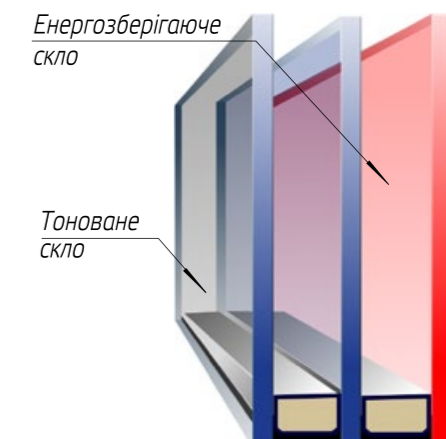

Циліндр Mul-t-lock ClassicPro
(можлива система тан-дем). Під замовлення

Ручка Grand хром.
Серія: Оптима, Стандарт, Престиж, Магнат, ВІП, Максимум,
Люкс, Гарант, Статус, Еліт, Комфорт

Ручка Smart хром.
Серія: Сек'юриті, Олімп, GRAND, FORTEZZA, SECRET, POWER

Ручка Smart чорний мат. Під замовлення

Ручка з підсвіткою. Під замовлення

Квадратна ручка Novelty хром. Під замовлення

Ручка Colombo Mach.
Під замовлення

Ручка IDEA.
Під замовлення

Протектор DISEC MAGNETIC.
Під замовлення тільки серія: SECRET, POWER

Протектор DISEC DIAMOND.
Серія: SECRET, POWER

Марганцева пластина

Енергозберігаюче
скло

Тоноване
скло

Склопакет

Серія малюнків 100

Серія малюнків 150

Серія малюнків 180