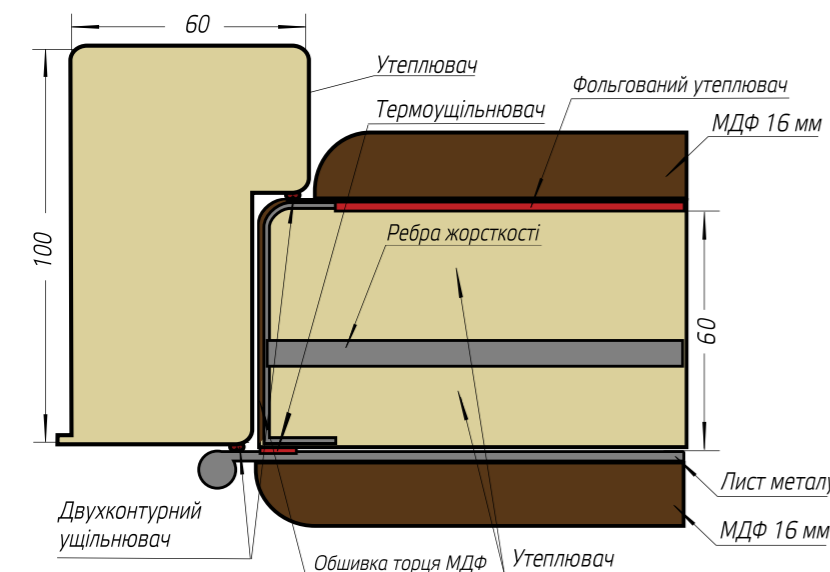

МОЖЛИВІ ДОДАТКОВІ ОПЦІЇ

- різний малюнок та колір на зовнішній та внутрішній стороні МДФ панелі
- фарбування каркасу в інші кольори (згідно каталогу)
- молдинг
- скло
- художня фрезерівка (тільки для вуличного покриття)
- патинування
- вставки МДФ різного кольору
- дзеркало (внутрішня сторона)
- додатковий лист металу на полотні
- заміна товщини листа металу на полотні
- нержавіючий поріг
- вологостійкий МДФ
- заміна нижнього замка Securemme 2433, заміна верхнього замка Securemme 2019
- циліндр Securemme K2, K22, K64, Mottura Project, Mottura C39 (Італія), Mul-t-lock Integrator, ClassicPro
- фрезерована лиштва
- двері внутрішнього відкриття