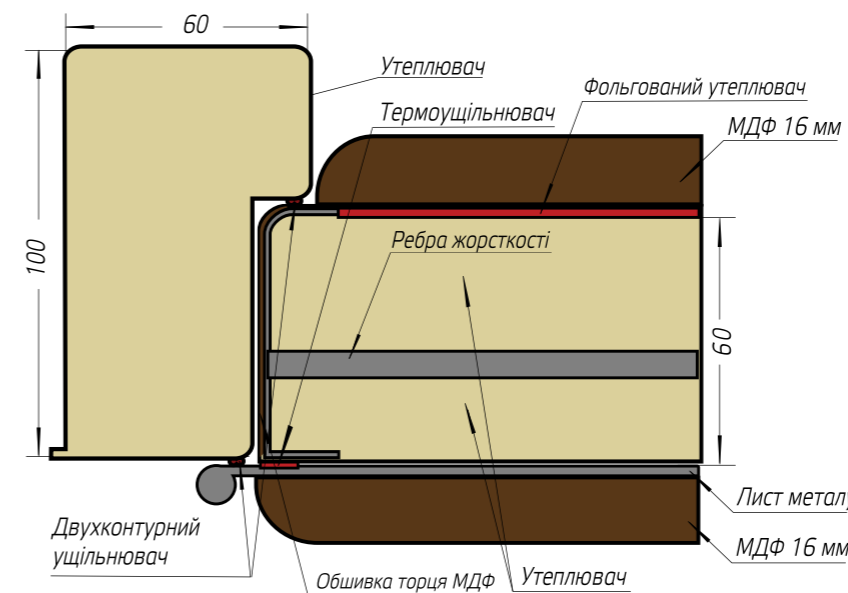

МОЖЛИВІ ДОДАТКОВІ ОПЦІЇ

- різний малюнок та колір на зовнішній та внутрішній стороні МДФ панелі
- фарбування каркасу в інші кольори (згідно каталогу)
- молдинг
- скло
- художня фрезеровка (тільки для вуличного покриття)
- патинування
- вставки МДФ різного кольору
- дзеркало (внутрішня сторона)
- додатковий лист металу на полотні
- заміна товщини листа металу на полотні
- нержавіючий поріг
- вологостійкий МДФ
- циліндр Securemme K2, K22, K64, Mottura Project, Mottura C39 (Італія), Mul-t-lock Integrator, ClassicPro
- фрезерована лиштва
- двері внутрішнього відкриття