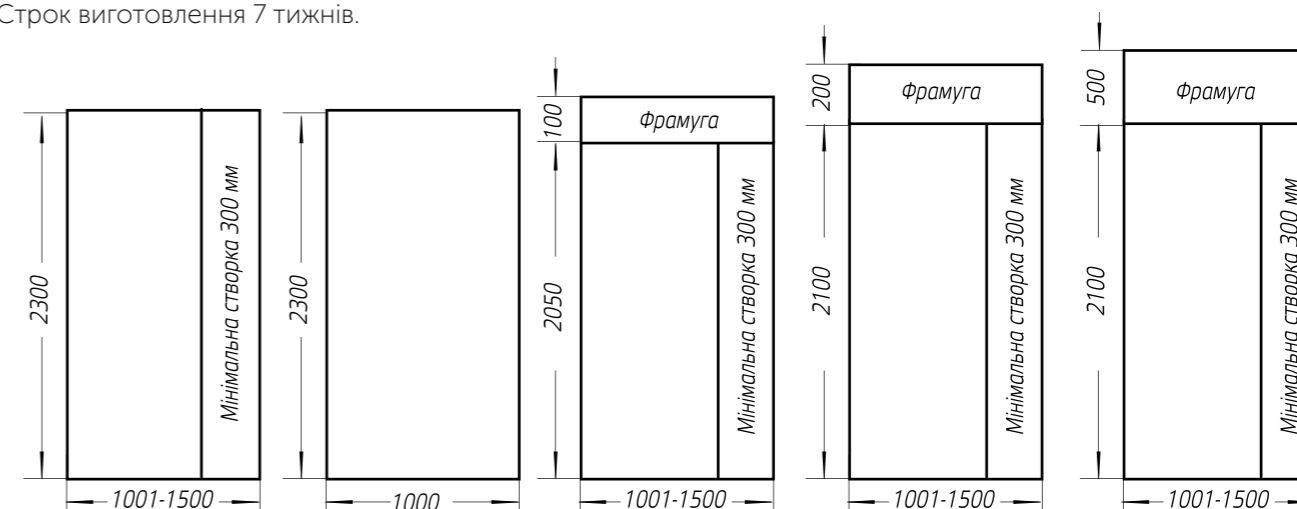

Праві двері внутрішнього відкриття

Ліві двері внутрішнього відкриття

ЗОВНІШНЄ ВІДКРИВАННЯ ДВЕРЕЙ (базово)

Праві двері зовнішнього відкриття

Ліві двері зовнішнього відкриття

НЕСТАНДАРТНІ РОЗМІРИ ДВЕРЕЙ

Окрім стандартних дверей компанія спеціалізується на виготовленні нестандартних дверей. Максимальна висота 2600 мм та ширина 1500мм. Фрамуга мінімум 100 мм. Максимальна висота конструктива без фрамуги 2300мм. Максимальна ширина односторчатого конструктива 1000мм. Мінімальна створка в полуторних дверях 300мм. Схематичні малюнки додаємо. Нестандартні двері виготовляємо такі серії: Еліт, Комфорт, Гарант, Статус, Олімп. Строк виготовлення 7 тижнів.