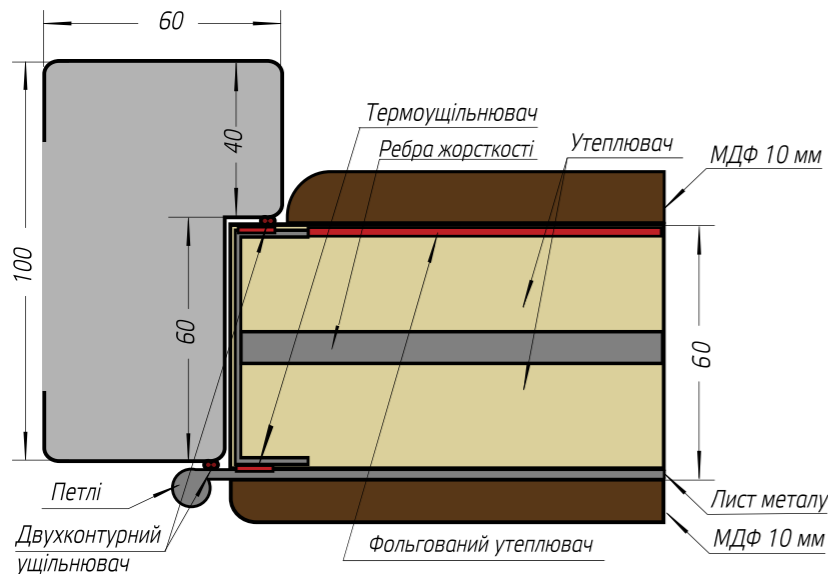

Рівень безпеки ★★★★★
Теплоізоляція ★★★★★

Гарантія на замки і циліндр 5 років

МОЖЛИВІ ДОДАТКОВІ ОПЦІЇ

- різний малюнок та колір на зовнішній та внутрішній стороні МДФ панелі
- фарбування каркасу в інші кольори (згідно каталогу)
- молдинг
- дзеркало (внутрішня сторона)
- заміна товщини листа металу на полотні
- нержавіючий поріг
- вологостійкий МДФ
- фрезерована лиштва
- двері внутрішнього відкриття