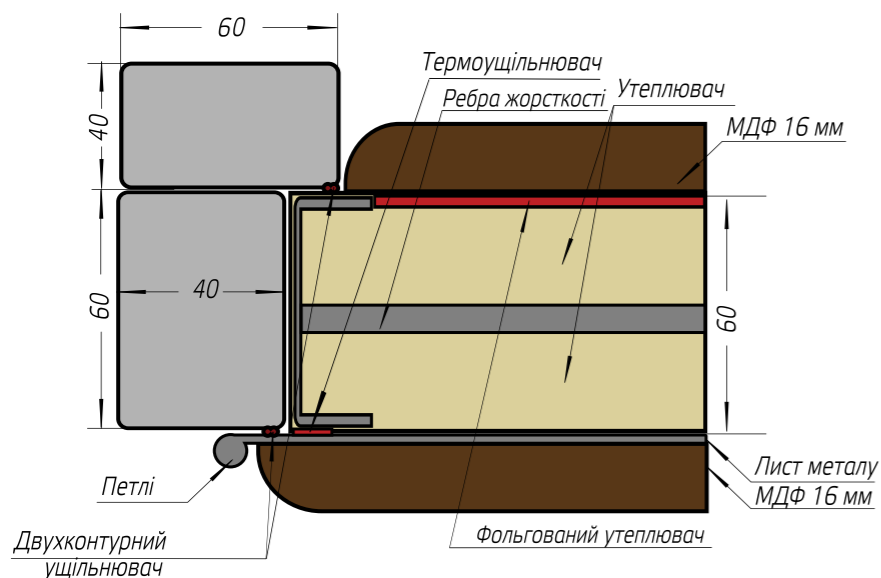

Рівень безпеки ★★★★★
Теплоізоляція ★★★★★

Гарантія на замки і циліндр 5 років

Серія дверей КОМФОРТ

МОЖЛИВІ ДОДАТКОВІ ОПЦІЇ

- різний малюнок та колір на зовнішній та внутрішній стороні МДФ панелі
- фарбування каркасу в інші кольори (згідно каталогу)
- молдинг
- скло
- художня фрезерка (тільки для вуличного покриття)
- патинування
- вставки МДФ різного кольору
- дзеркало (внутрішня сторона)

- додатковий лист металу на полотні
- заміна товщини листа металу на полотні
- нержавіючий поріг
- вологостійкий МДФ
- заміна на Mottura 54.J.797 замок з перекодуванням
- циліндр Securemme K2, K22, K64, Mottura Project, Mottura C39 (Італія), Mul-t-lock Integrator, ClassicPro
- фрезерована лиштва
- двері внутрішнього відкриття

Рама (коробка)	Профільна труба 60*40+60*40
Розміри блоків, мм	нестандартні розміри
Ширина рами, мм	100
Товщина металу на коробці, мм	1,2
Наповнення коробки	ні
Товщина металу на полотні, мм	1
Товщина полотна, мм	95
Товщина МДФ панелі на полотні, мм	16 / 16
Товщина МДФ лиштви, мм	19 - прихований монтаж
Обшивка МДФ торець полотна	так
Наповнення полотна	мінеральна вата
Фальгований утеплювач (полотна)	так
Вічко Securemme Італія	так
Кількість петель (120мм)	3
Кількість антизрізів	3
Кількість контурів ущільнення	2 на полотні
Ручка	розетка, базова
Верхній замок	Нічний засув
Нижній замок	Mottura 54.797 дву-ключева + деіатори вгору і вниз
Серцевина нижнього замка	КАЛЕ ключ/тумблер
Броненакладка серцевини	так, утеплена
Кількість ребер жорсткості, шт	4
Нержавіючий поріг	ні

Наявність сертифікату якості