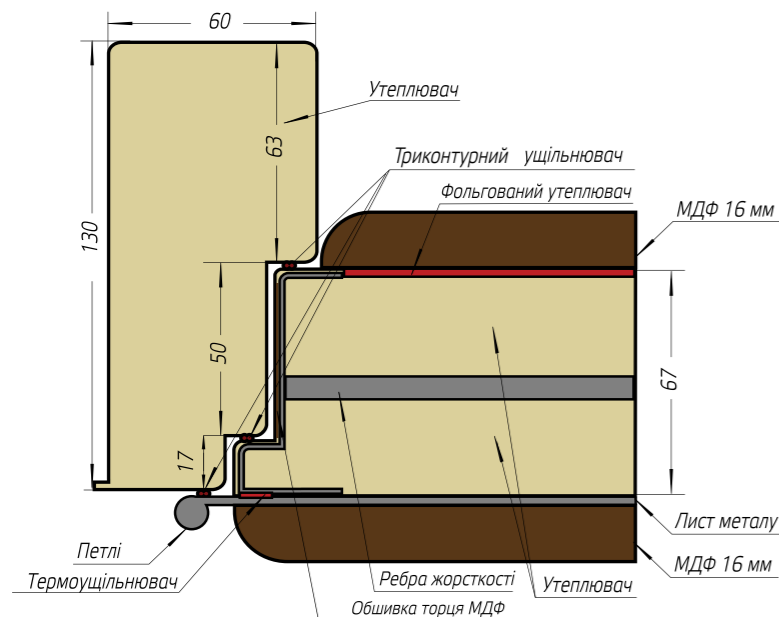

Рівень безпеки ★★★★★
Теплоізоляція ★★★★★

Гарантія на замки і циліндр 5 років

МОЖЛИВІ ДОДАТКОВІ ОПЦІЇ

- різний малюнок та колір на зовнішній та внутрішній стороні МДФ панелі
- фарбування каркасу в інші кольори (згідно каталогу)
- молдинг
- скло
- художня фрезерівка (тільки для вуличного покриття)
- патинування
- вставки МДФ різного кольору
- дзеркало (внутрішня сторона)
- додатковий лист металу на полотні
- заміна товщини листа металу на полотні
- нержавіючий поріг
- вологостійкий МДФ
- циліндр Securemme K22, K64, Mottura Project, Mottura C39 (Італія), Mul-t-lock Integrator, ClassicPro
- фрезерована лиштва
- двері внутрішнього відкриття
- нестандартні розміри