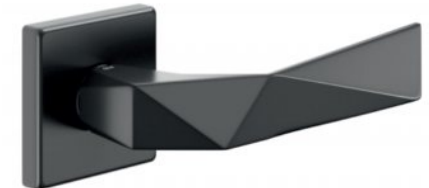

VIS LU14
OC
хром

LU14-OC	ручка на розеті	108,23
LU14Y-OC	ручка з накладкою під циліндр	117,02
LU14T-OC	ручка з накладкою під WC (RDN24+A)	134,96

luxury 02

brass / латунь

design:
Mauro Ronchi

VIS LU14
ONO
чорний