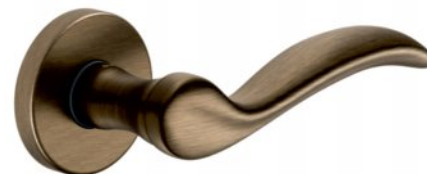

603/12-OGC	ручка на розеті	46,72
603/12Y-OGC	ручка з накладкою під циліндр	54,21
603/12T-OGC	ручка з накладкою під WC (2402+A)	69,17

 **airone**

brass / латунь

design:
Mauro Ronchi

VIS 603/12
OS
матова латунь

603/12-OS	ручка на розеті	46,72
603/12Y-OS	ручка з накладкою під циліндр	54,21
603/12T-OS	ручка з накладкою під WC (2402+A)	69,17

 **classic**

brass / латунь

design:
Dnd technical division

VIS 571/12
OGH
матова бронза

571/12-OGH	ручка на розеті	64,07
571/12Y-OGH	ручка з накладкою під циліндр	72,40
571/12T-OGH	ручка з накладкою під WC (2402+A)	90,73

 **isabella**

brass / латунь

design:
Marco Pisati

R IS13
ONV
полірований нікель