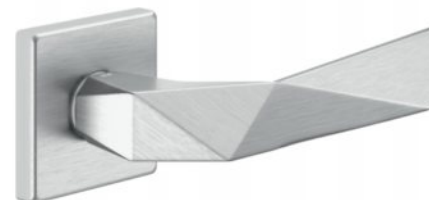

luxury 02

brass / латунь

design:
Mauro Ronchi

VIS LU14
PCS
матовий хром

LU14-PCS	ручка на розеті	108,23
LU14Y-PCS	ручка з накладкою під циліндр	117,02
LU14T-PCS	ручка з накладкою під WC (RDN24+A)	134,96