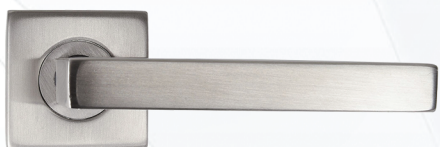

SS05

PARMA

SS05 0 22 22

нержавеющая сталь

11 $