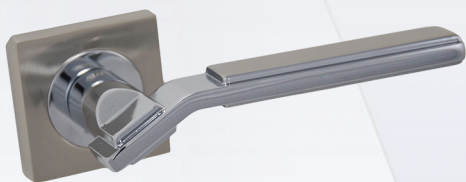

Z59

ODESSA

Z59 0 22 07	никель матовый\хром	18 $